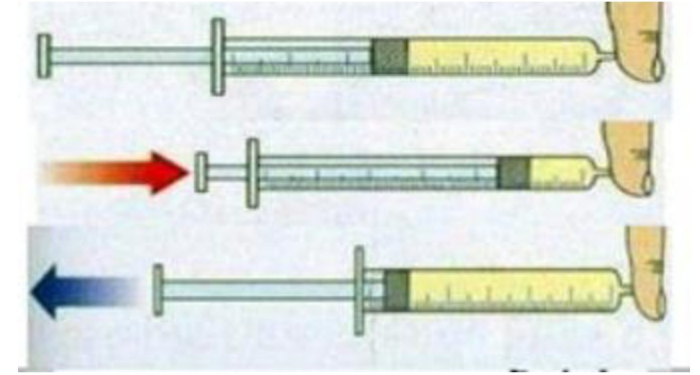

نلاحظ وجود ثلاث مناطق في لهب الشمعة:

- **منطقة صفراء:**

مضيئة حيث يكون الاحتراق غير تام وبها هباب الفحم.

- **منطقة قاتمة:**

متكونة من غاز لم تبدأ فيه عملية الاحتراق وهو غاز الشمع.

- **منطقة زرقاء:**

حيث يكون الاحتراق تاما وحرارتها شديدة.