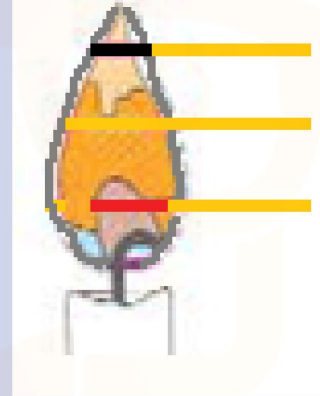

.....

.....

.....

في دارك... إتهون علي قرابت إصغارك

احتراق الشمعة:

- ❖ عندما تحترق الشمعة يشتعل الفتيل أولاً.
- ❖ انصهار الشمع.
- ❖ يتشرب الفتيل الشمع السائل.
- ❖ يتحول الشمع السائل بمفعول الحرارة إلى غاز قابل للاحتراق.
- ❖ يكتمل لهب الشمعة.

TADRIS.TN

في دارك... إتهنوني على قرأيت إصفاك

الملاحظات

الرسوم

التجارب

إدخال سلك من النحاس
في المناطق الثلاثة للهب

في دارك... إتهنن علي قرابت إصغارك

www.Tadris.TN 55.635.666 26.222.159

نلاحظ وجود ثلاث مناطق في لهب الشمعة:

- **منطقة صفراء:**

مضيئة حيث يكون الاحتراق غير تام وبها هباب الفحم.

- **منطقة قاتمة:**

متكونة من غاز لم تبدأ فيه عملية الاحتراق وهو غاز الشمع.

- **منطقة زرقاء:**

حيث يكون الاحتراق تاما وحرارتها شديدة.